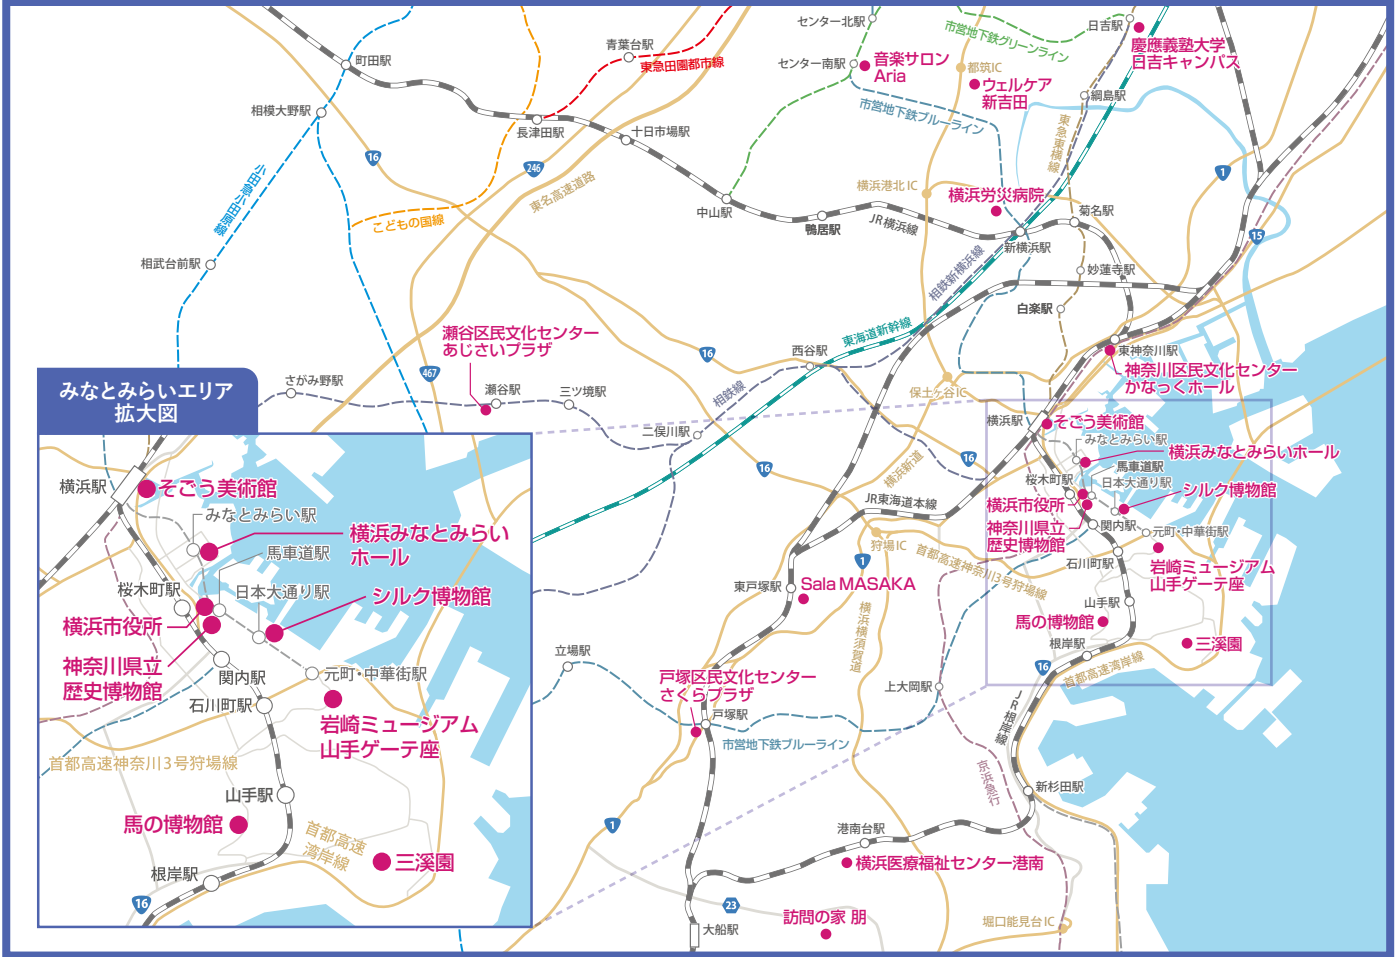

主な会場位置図

慶應義塾大学コレギウム・ムジクム・オーケストラ演奏会

🎻 🎹 🎸 **¥0** 当日
日時 ▶ 2023.12.20(水) 18:30(18:00開場)
会場 ▶ 慶應義塾大学日吉キャンパス協生館藤原洋記念ホール
(東急東横線・市営地下鉄グリーンライン 日吉駅 徒歩2分)
料金 ▶ 無料
出演者 ▶ 慶應義塾大学コレギウム・ムジクム・オーケストラ
曲 ▶ シューマン:交響曲第2番 ハ長調 作品61 ほか
問合せ ▶ 045-566-1359(慶應義塾大学日吉音楽学研究室)
office@musicology.hc.keio.ac.jp

ミュージアムコンサート in 三溪園

🎻 Vn Vla Vc 🎸 **🎫** 当日
日時 ▶ 2023.12.21(木) 11:30(1回目) / 13:30(2回目)
会場 ▶ 三溪園 鶴翔閣
(JR根岸駅から市バス「本牧」徒歩10分、JR桜木町駅から市バス「三溪園入口」徒歩5分)
料金 ▶ 無料(別途入園料が必要)
出演者 ▶ ミュージック・マスタートーズ・コース・ジャパン(MMCJ)修了生
カルテット・プリマヴェーラ
(石川 未央・岡 祐佳里(バイオリン)、多湖 桃子(ヴィオラ)、大江 慧(チェロ))
曲 ▶ チャイコフスキー:弦楽四重奏曲第1番より第2楽章 ほか
申込方法 ▶ 当日30分前から鶴翔閣にて受付(先着順)
問合せ ▶ 045-621-0635(三溪園)

慶應義塾大学古楽アカデミー・オーケストラ・小合唱演奏会

🎻 🎹 🎸 🎤 **¥0** 当日
日時 ▶ 2023.12.23(土) 14:00(13:30開場)
会場 ▶ 慶應義塾大学日吉キャンパス協生館藤原洋記念ホール
(東急東横線・市営地下鉄グリーンライン 日吉駅 徒歩2分)
料金 ▶ 無料
出演者 ▶ 慶應義塾大学古楽アカデミー・オーケストラ・小合唱
曲 ▶ バッハ:ミサ曲 ト長調 BWV 236(抜粋) ほか
問合せ ▶ 045-566-1359(慶應義塾大学日吉音楽学研究室)
office@musicology.hc.keio.ac.jp

キリトリ線

郵便はがき

63円切手
をお貼り
ください

1 0 0 8 0 5 1

東京都千代田区一ツ橋1-1-1
毎日新聞社 企画・文化事業部

クラシック・ヨコハマ事務局 行

必要事項

①ご住所	〒
②お名前	
③電話番号	
④年代	～ 10代・20代・30代・40代・50代・60代・70代 ～